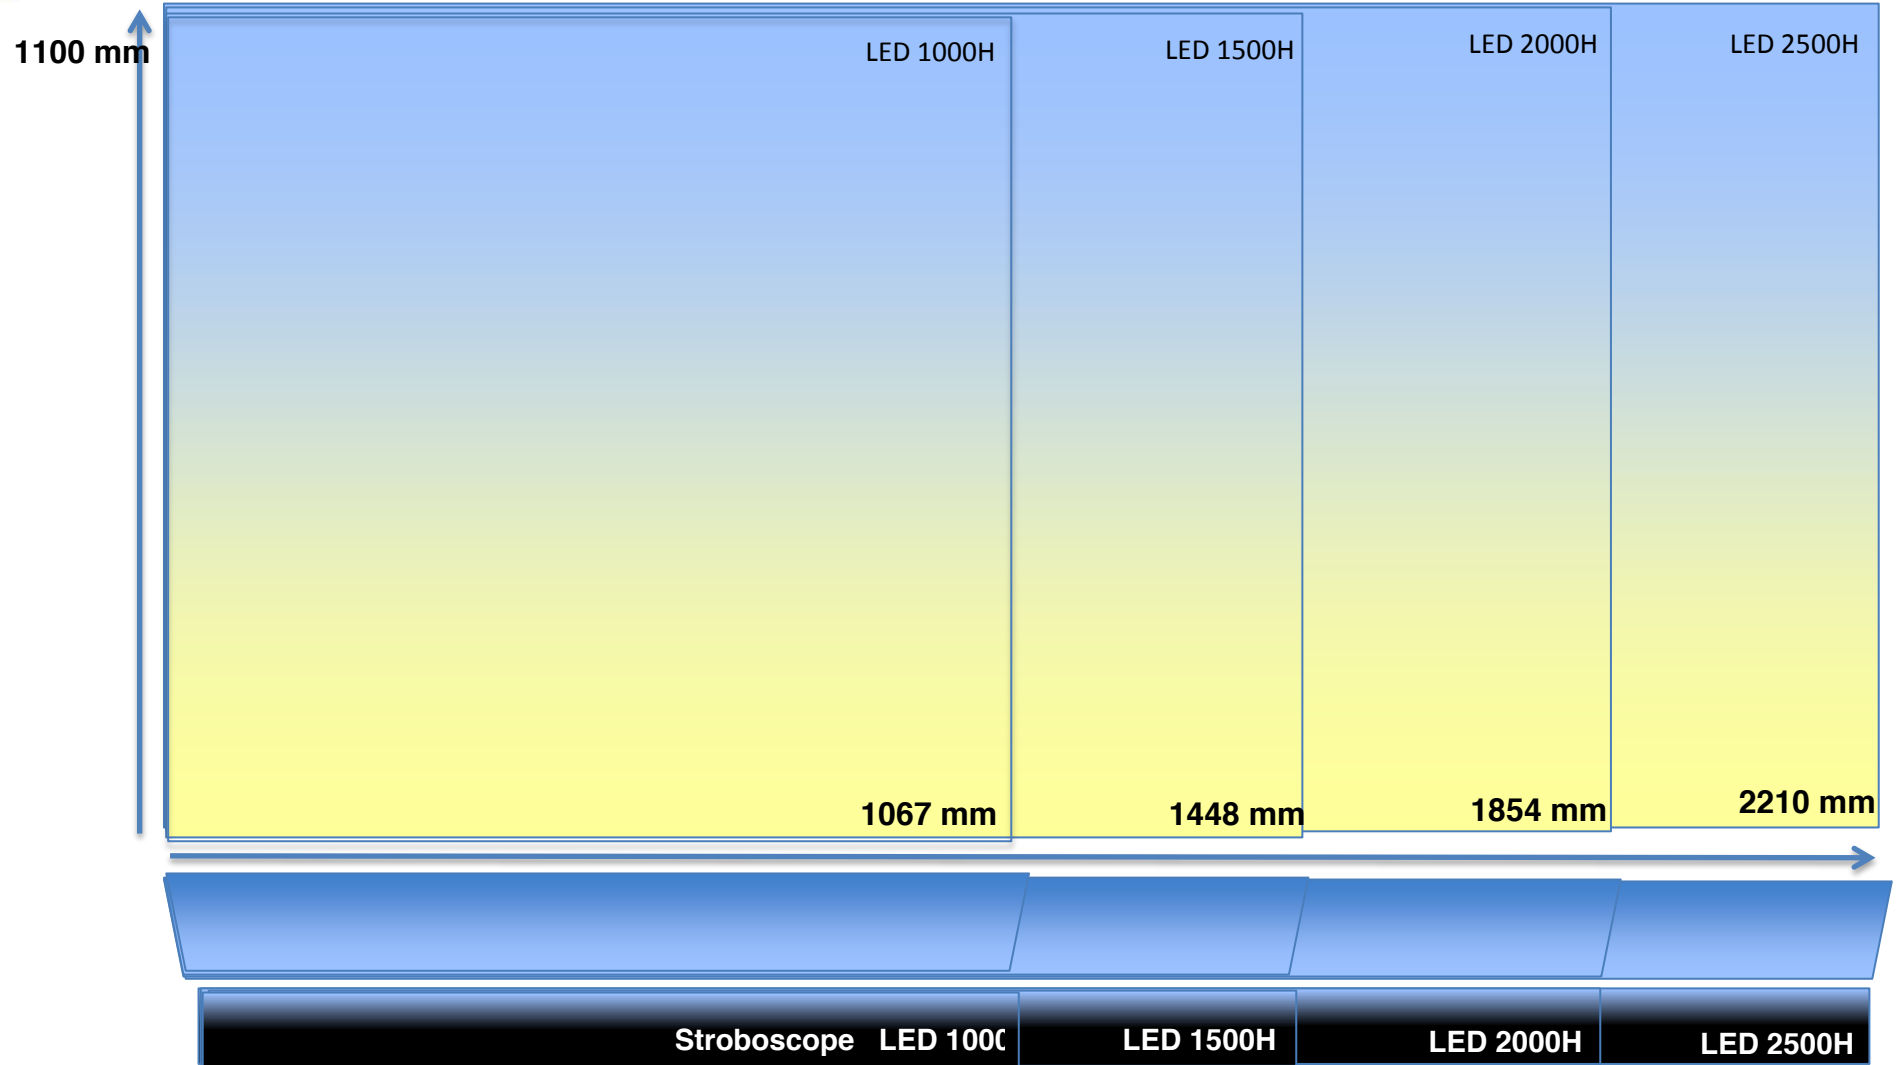

# Stroboscopes LED 2000

Surfaces illuminées à 600 et 1000 mmm de distance

# Stroboscopes LED 2000 H

Surfaces illuminées à 1000mm de distance

**UNILUX<sup>®</sup>**  
**STROBOSCOPE**  
**LED UV**

Intensité UV

$\mu\text{W}/\text{cm}^2$