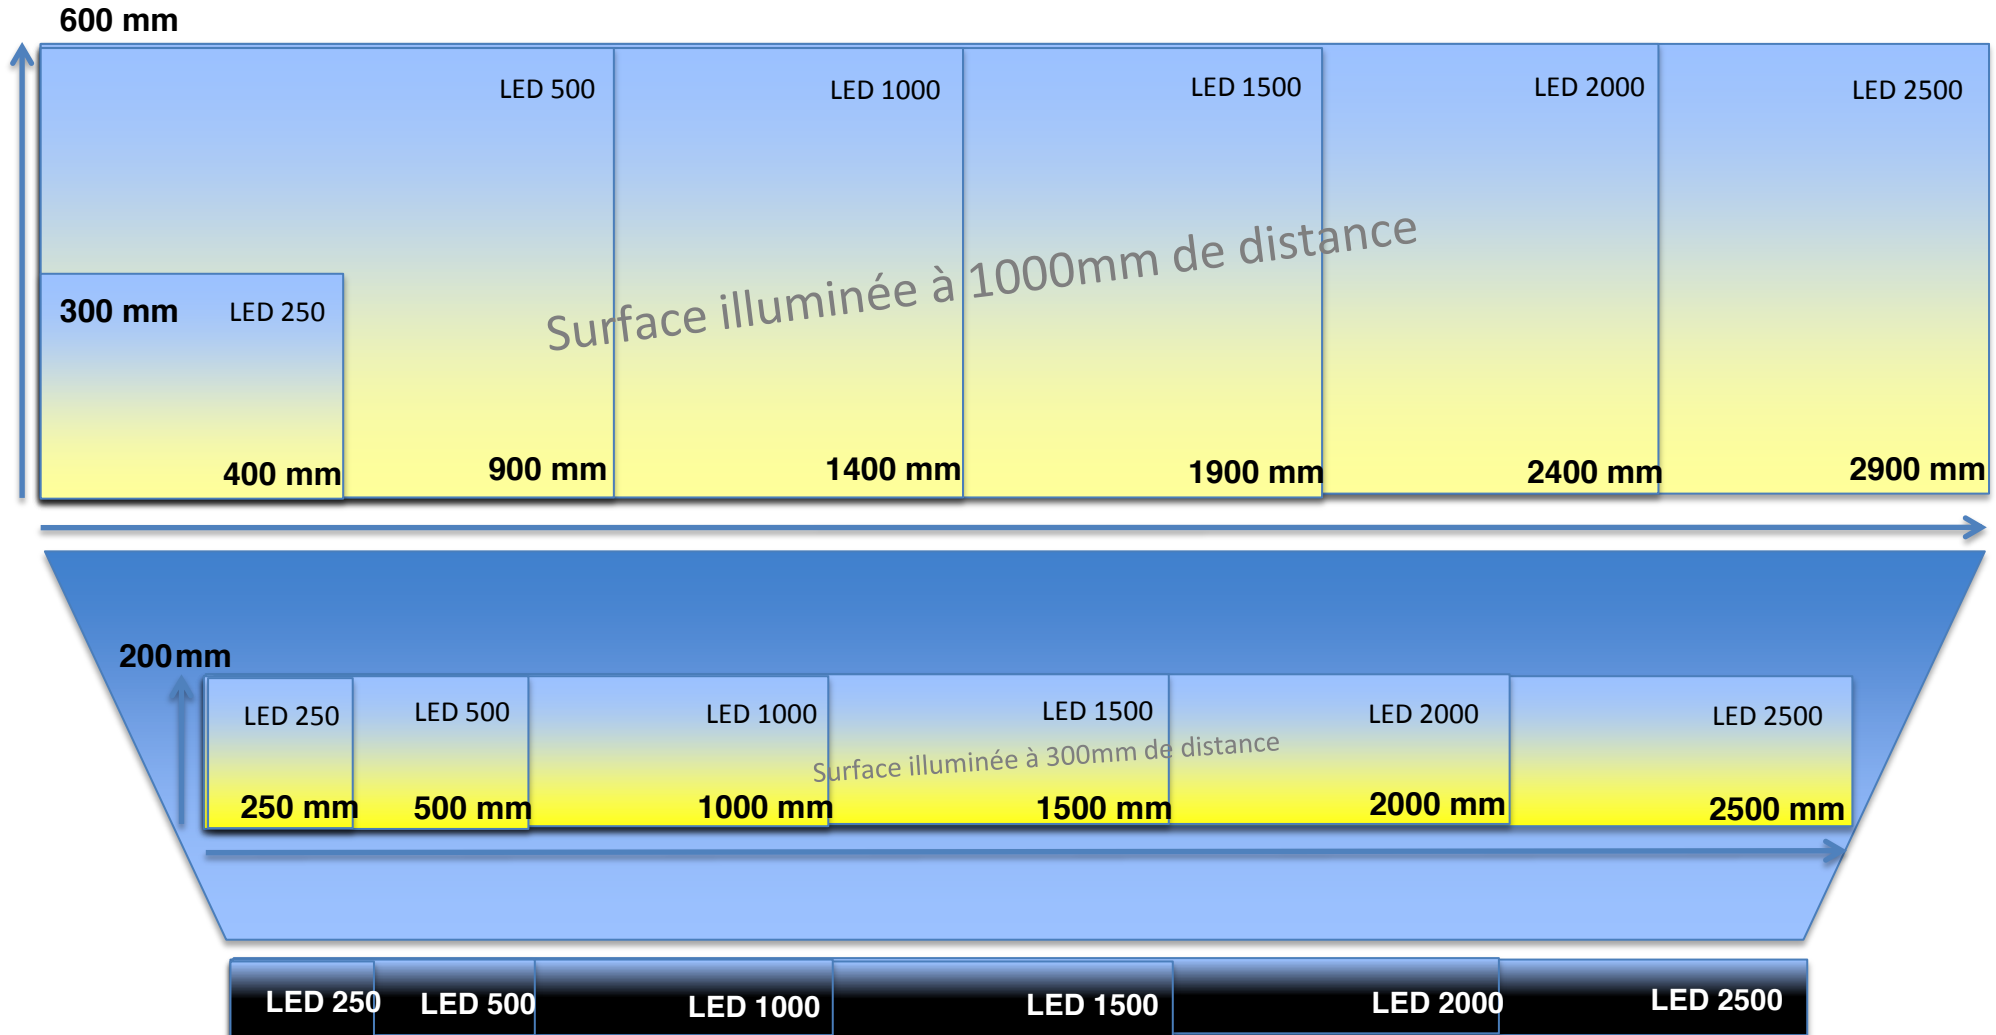

## STROBOSCOPES PORTABLES

Surfaces illuminées

# Stroboscopes LED 2000

Surfaces illuminées à 600 et 1000 mmm de distance

# Stroboscopes LED 2000 H

Surfaces illuminées à 1000mm de distance

**UNILUX<sup>®</sup>**  
**STROBOSCOPE**  
**LED UV**

Intensité UV

$\mu\text{W}/\text{cm}^2$