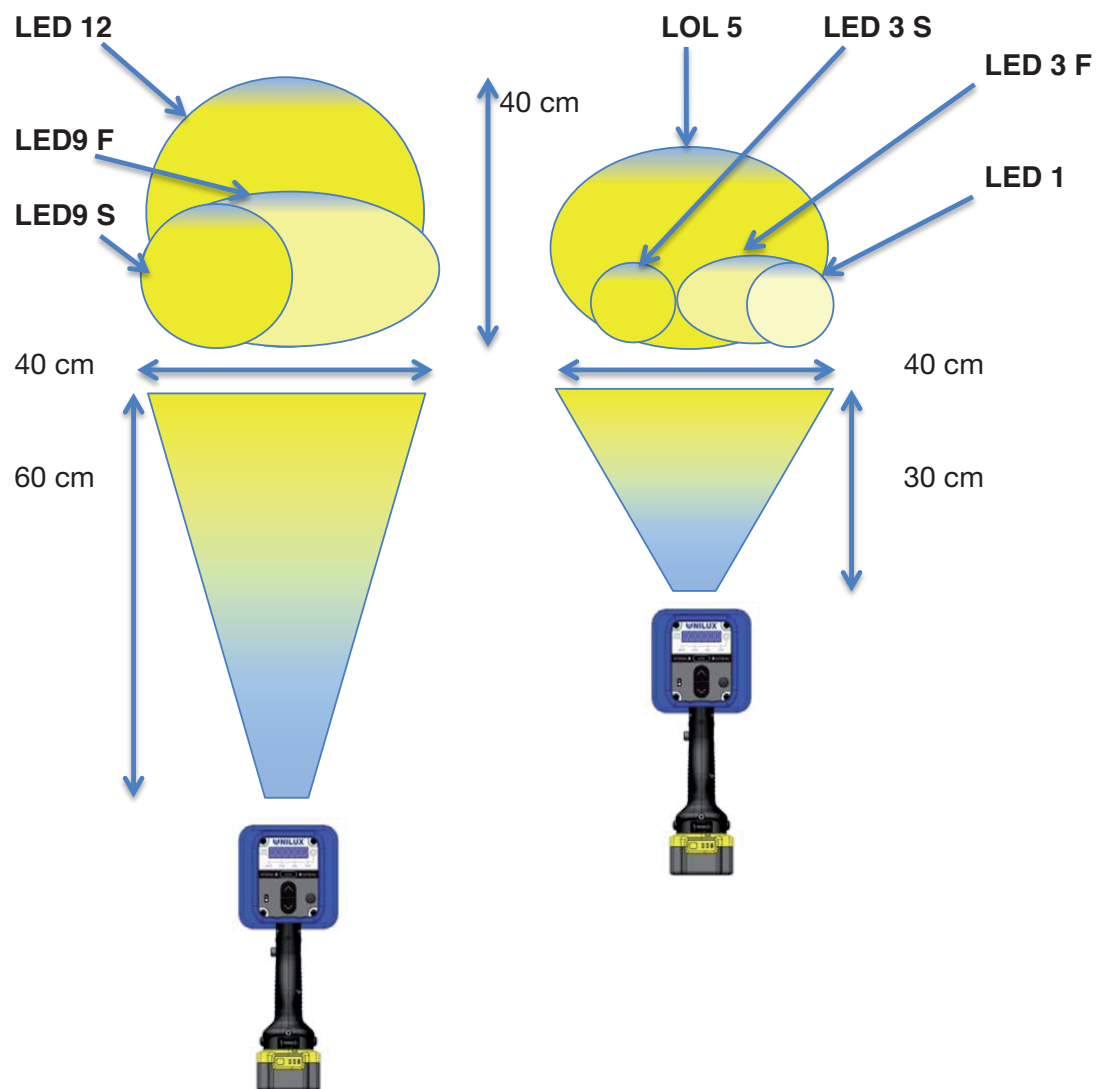

## STROBOSCOPES PORTABLES

Surfaces illuminées

# Stroboscopes LED 2000

Surfaces illuminées à 600 et 1000 mmm de distance

# Stroboscopes LED 2000 H

Surfaces illuminées à 1000mm de distance

**UNILUX<sup>®</sup>**  
**STROBOSCOPE**  
**LED UV**

Intensité UV

$\mu\text{W}/\text{cm}^2$